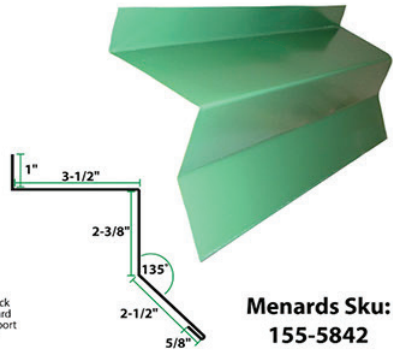

RESIDENTIAL DOOR JAMB TRIM

Menards Sku:
4-9/16" 156-4410
6-9/16" 156-4412

RESIDENTIAL RAKE TRIM

Menards Sku:
156-4040

RESIDENTIAL RIDGE CAP

Menards Sku:
4/12 156-4215
5/12 156-4257
6/12 156-4228
8/12 156-4231
10/12 156-4244

RESIDENTIAL DORMER FLASHING

Menards Sku:
156-7175

REVERSE J - TRIM

Menards Sku:
156-4150

HEAVY DUTY ROOF EDGE

Menards Sku:
156-4095

SIDEWALL FLASHING

Menards Sku:
156-7173

JUMBO D-2 TRIM

Menards Sku:
155-5871

TRACK COVER

Menards Sku:
155-5842

SNAP RIDGE

Menards Sku:
156-4163

UNIVERSAL RIDGE CAP

Menards Sku:
155-8414