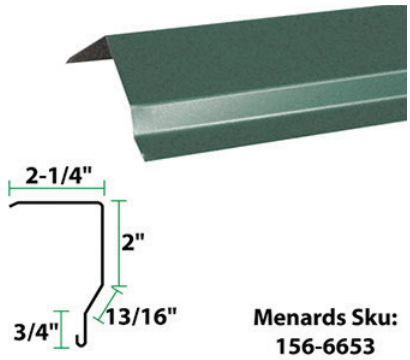

JUMBO D-2 TRIM

Menards Sku:
155-5871

TRACK COVER

Menards Sku:
155-5842

SNAP RIDGE

Menards Sku:
156-4163

UNIVERSAL RIDGE CAP

Menards Sku:
155-8414

40" VALLEY FLASHING

Menards Sku:
155-1066

18" Valley Flashing

Menards Sku:
155-1037

VALLEY CAP

Menards Sku:
155-0999

**VERTICAL DOOR
TRIM**

**Menards Sku:
156-6653**