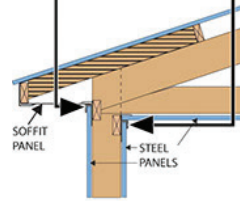

F&J LARGE & SMALL