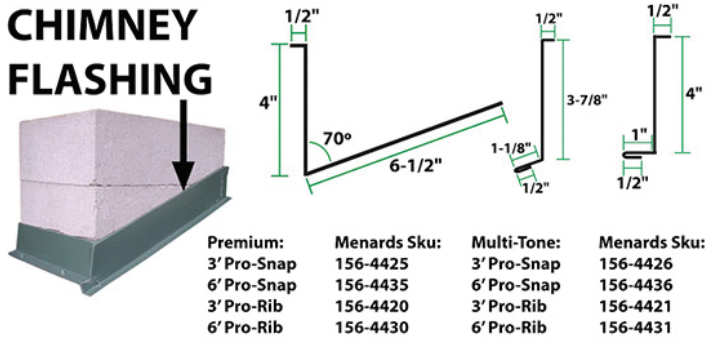

CHIMNEY FLASHING