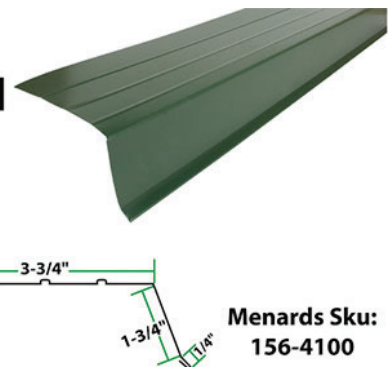

F&J LARGE & SMALL

Menards Sku:
Small 156-4354
Large 156-4367

FASCIA CAP

Menards Sku:
156-5670

FENCE TOP TRIM

Menards Sku:
156-3400

FRIEZE STARTER

Menards Sku:
156-4341

HEAVY DUTY GUTTER APRON

Menards Sku:
156-4100

GUTTER & ACCESSORIES

- Menards Sku's:
- 16' Gutter 158-1007
 - 10' Gutter 158-1006
 - A Elbow 158-1243
 - B Elbow 158-1272
 - Downspout 158-1188
 - Band 158-1308
 - Hangers 158-1159
 - O/S Corner 158-1065
 - I/S Corner 158-1036
 - L End Cap 158-1120
 - R End Cap 158-1094
 - Outlet 158-1214