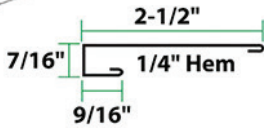

HEM TRIM

Menards Sku:
156-6721

HEMMED D-2 TRIM

Menards Sku: 156-4765

INSIDE CORNER TRIM

Menards Sku: 156-7076

INSIDE CORNER HEM TRIM

Menards Sku: 156-4710

INSIDE GAMBREL BREAK TRIM

Menards Sku: 156-7238

7/16" J-TRIM

Menards Sku: 156-4338

J-TRIM

Menards Sku: 156-6349

L-4 Trim

Menards Sku: 156-4590