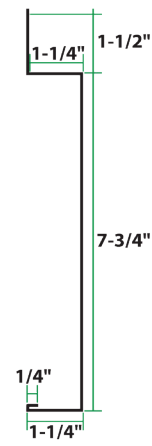

INSIDE GAMBREL BREAK TRIM

Menards Sku: 156-7238

7/16" J-TRIM

Menards Sku: 156-4338

J-TRIM

Menards Sku: 156-6349

L-4 Trim

Menards Sku: 156-4590

L-6 Trim

Menards Sku: 156-4587

L-8 Trim

Menards Sku: 156-6886

Lineal Trim

Menards Sku: 155-0318

Lineal Trim

Lineal Trim

MINI-WAREHOUSE TRIM

Menards Sku:
156-6909

OUTSIDE GAMBREL BREAK TRIM

Menards Sku:
156-7267

OVERDOOR TRACK BOARD

Menards Sku:
155-5907

PREMIUM GABLE TRIM

Menards Sku:
156-5645