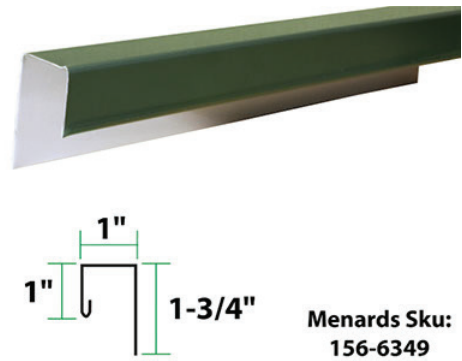

INSIDE GAMBREL BREAK TRIM

Menards Sku: 156-7238

7/16" J-TRIM

Menards Sku: 156-4338

J-TRIM

Menards Sku: 156-6349

L-4 Trim

Menards Sku: 156-4590