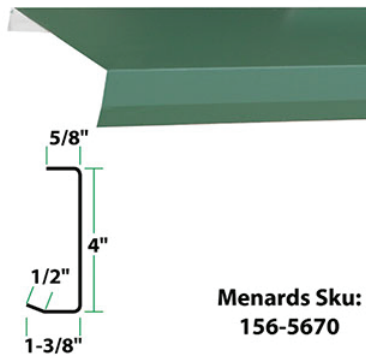

CORNER & GABLE TRIM

Menards Sku:
156-3889

DOUBLE TRACK BOARD COVER

Menards Sku:
155-5897

DOOR JAMB TRIM

Menards Sku:
156-5308

DOUBLE ANGLE TRIM

Menards Sku:
156-5861

DOUBLE DOOR TRACK COVER

Menards Sku:
155-5855

DRIP CAP

Menards Sku:
156-4574

EAVE TRIM

Menards Sku:
156-4639

ENDWALL FLASHING

Menards Sku:
156-7209

F&J LARGE & SMALL

Menards Sku:
Small 156-4354
Large 156-4367

FASCIA CAP

Menards Sku:
156-5670

FENCE TOP TRIM

Menards Sku:
156-3400

FRIEZE STARTER

Menards Sku:
156-4341