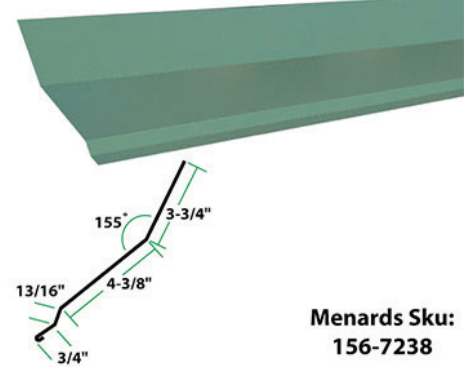

HEAVY DUTY GUTTER APRON

Menards Sku:
156-4100

GUTTER & ACCESSORIES

- Menards Sku's:
- 16' Gutter 158-1007
 - 10' Gutter 158-1006
 - A Elbow 158-1243
 - B Elbow 158-1272
 - Downspout 158-1188
 - Band 158-1308
 - Hangers 158-1159
 - O/S Corner 158-1065
 - I/S Corner 158-1036
 - L End Cap 158-1120
 - R End Cap 158-1094
 - Outlet 158-1214

HEM TRIM

Menards Sku:
156-6721

HEMMED D-2 TRIM

Menards Sku: 156-4765

INSIDE CORNER TRIM

Menards Sku: 156-7076

INSIDE CORNER HEM TRIM

Menards Sku: 156-4710

INSIDE GAMBREL BREAK TRIM

Menards Sku: 156-7238

7/16" J-TRIM

Menards Sku: 156-4338

J-TRIM

Menards Sku: 156-6349

L-4 Trim

Menards Sku: 156-4590