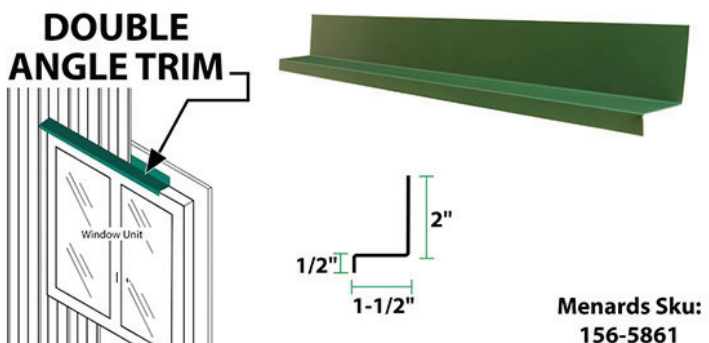

CORNER & GABLE TRIM

Menards Sku:
156-3889

DOUBLE TRACK BOARD COVER

Menards Sku:
155-5897

DOOR JAMB TRIM

Menards Sku:
156-5308

DOUBLE ANGLE TRIM

Menards Sku:
156-5861

DOUBLE DOOR TRACK COVER

Menards Sku:
155-5855

DRIP CAP

Menards Sku:
156-4574

EAVE TRIM

Menards Sku:
156-4639

ENDWALL FLASHING

Menards Sku:
156-7209