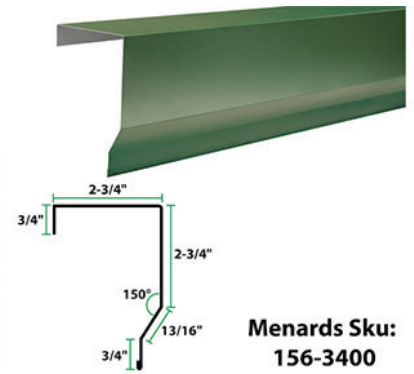

F&J LARGE & SMALL

Menards Sku:
Small 156-4354
Large 156-4367

FASCIA CAP

Menards Sku:
156-5670

FENCE TOP TRIM

Menards Sku:
156-3400

FRIEZE STARTER

Menards Sku:
156-4341

HEAVY DUTY GUTTER APRON

Menards Sku:
156-4100

GUTTER & ACCESSORIES

- Menards Sku's:
- 16' Gutter 158-1007
 - 10' Gutter 158-1006
 - A Elbow 158-1243
 - B Elbow 158-1272
 - Downspout 158-1188
 - Band 158-1308
 - Hangers 158-1159
 - O/S Corner 158-1065
 - I/S Corner 158-1036
 - L End Cap 158-1120
 - R End Cap 158-1094
 - Outlet 158-1214