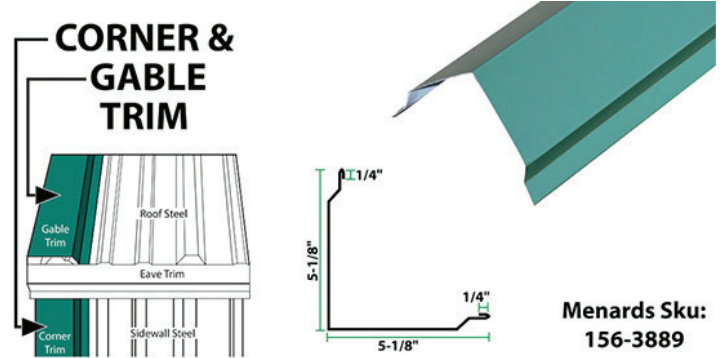

CORNER & GABLE TRIM