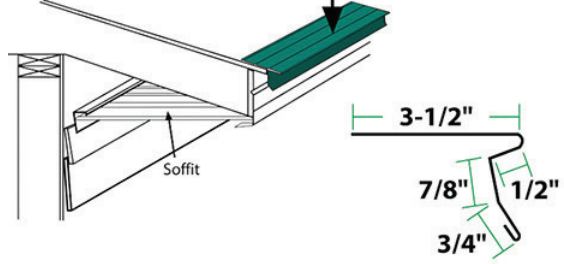

RESIDENTIAL DORMER FLASHING

Menards Sku:
156-7175

REVERSE J - TRIM

Menards Sku:
156-4150

HEAVY DUTY ROOF EDGE

Menards Sku:
156-4095

SIDEWALL FLASHING

Menards Sku:
156-7173

JUMBO D-2 TRIM

Menards Sku:
155-5871

TRACK COVER

Menards Sku:
155-5842

SNAP RIDGE

Menards Sku:
156-4163

UNIVERSAL RIDGE CAP

Menards Sku:
155-8414