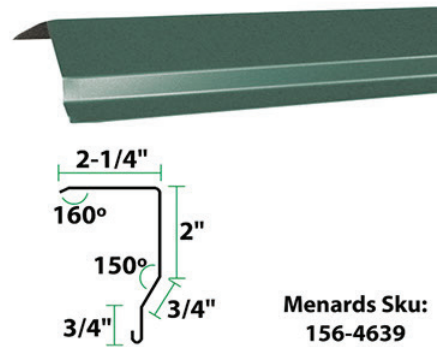

CORNER & GABLE TRIM

Menards Sku:
156-3889

DOUBLE TRACK BOARD COVER

Menards Sku:
155-5897

DOOR JAMB TRIM

Menards Sku:
156-5308

DOUBLE ANGLE TRIM

Menards Sku:
156-5861

DOUBLE DOOR TRACK COVER

Menards Sku:
155-5855

DRIP CAP

Menards Sku:
156-4574

EAVE TRIM

Menards Sku:
156-4639

ENDWALL FLASHING

Menards Sku:
156-7209

F&J LARGE & SMALL

Menards Sku:
Small 156-4354
Large 156-4367

FASCIA CAP

Menards Sku:
156-5670

FENCE TOP TRIM

Menards Sku:
156-3400

FRIEZE STARTER

Menards Sku:
156-4341