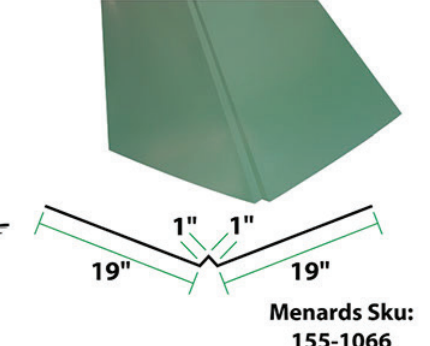

40" VALLEY FLASHING