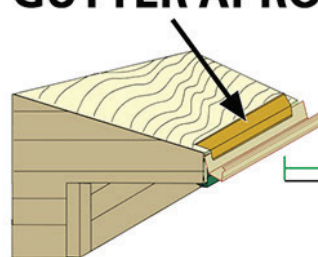

F&J LARGE & SMALL

Menards Sku:
Small 156-4354
Large 156-4367

FASCIA CAP

Menards Sku:
156-5670

FENCE TOP TRIM

Menards Sku:
156-3400

FRIEZE STARTER

Menards Sku:
156-4341

HEAVY DUTY GUTTER APRON

Menards Sku:
156-4100

GUTTER & ACCESSORIES

- Menards Sku's:
- 16' Gutter 158-1007
 - 10' Gutter 158-1006
 - A Elbow 158-1243
 - B Elbow 158-1272
 - Downspout 158-1188
 - Band 158-1308
 - Hangers 158-1159
 - O/S Corner 158-1065
 - I/S Corner 158-1036
 - L End Cap 158-1120
 - R End Cap 158-1094
 - Outlet 158-1214