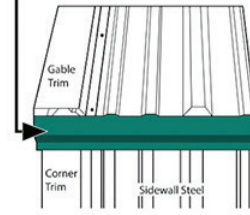

CORNER & GABLE TRIM

Menards Sku:
156-3889

DOUBLE TRACK BOARD COVER

Menards Sku:
155-5897

DOOR JAMB TRIM

Menards Sku:
156-5308

DOUBLE ANGLE TRIM

Menards Sku:
156-5861

DOUBLE DOOR TRACK COVER

Menards Sku:
155-5855

DRIP CAP

Menards Sku:
156-4574

EAVE TRIM

Menards Sku:
156-4639

ENDWALL FLASHING

Menards Sku:
156-7209

F&J LARGE & SMALL

Menards Sku:
Small 156-4354
Large 156-4367

FASCIA CAP

Menards Sku:
156-5670

FENCE TOP TRIM

Menards Sku:
156-3400

FRIEZE STARTER

Menards Sku:
156-4341