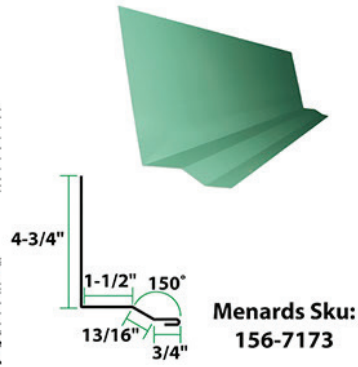

RESIDENTIAL DORMER FLASHING

Menards Sku:
156-7175

REVERSE J - TRIM

Menards Sku:
156-4150

HEAVY DUTY ROOF EDGE

Menards Sku:
156-4095

SIDEWALL FLASHING

Menards Sku:
156-7173

JUMBO D-2 TRIM

Menards Sku:
155-5871

TRACK COVER

Menards Sku:
155-5842

SNAP RIDGE

Menards Sku:
156-4163

UNIVERSAL RIDGE CAP

Menards Sku:
155-8414