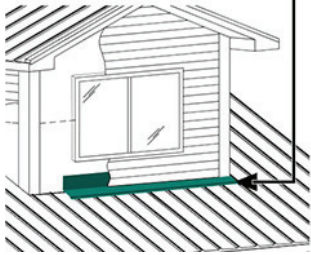

DOUBLE DOOR TRACK COVER

Menards Sku:
155-5855

DRIP CAP

Menards Sku:
156-4574

EAVE TRIM

Menards Sku:
156-4639

ENDWALL FLASHING

Menards Sku:
156-7209