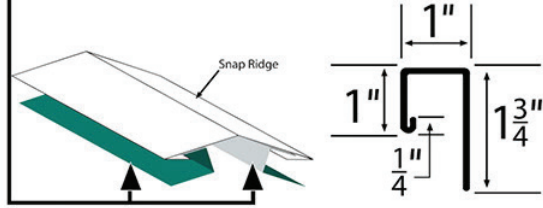

REVERSE J - TRIM