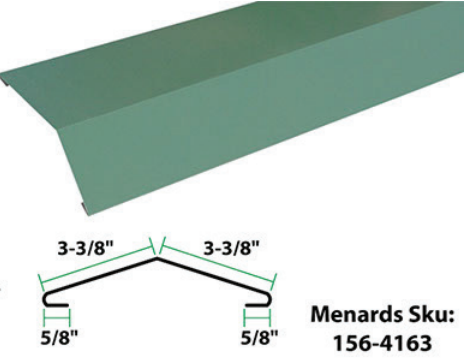

JUMBO D-2 TRIM

Menards Sku:
155-5871

TRACK COVER

Menards Sku:
155-5842

SNAP RIDGE

Menards Sku:
156-4163

UNIVERSAL RIDGE CAP

Menards Sku:
155-8414