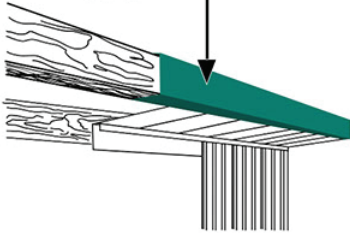

DRIP CAP

Menards Sku:
156-4574

EAVE TRIM

Menards Sku:
156-4639

ENDWALL FLASHING

Menards Sku:
156-7209

F&J LARGE & SMALL

Menards Sku:
Small 156-4354
Large 156-4367

FASCIA CAP

Menards Sku:
156-5670

FENCE TOP TRIM

Menards Sku:
156-3400

FRIEZE STARTER

Menards Sku:
156-4341

HEAVY DUTY GUTTER APRON

Menards Sku:
156-4100

GUTTER & ACCESSORIES

1. Menards Sku's:
2. 16' Gutter 158-1007
   - 10' Gutter 158-1006
   - A Elbow 158-1243
   - B Elbow 158-1272
   - Downspout 158-1188
   - Band 158-1308
   - Hangers 158-1159
   - O/S Corner 158-1065
   - I/S Corner 158-1036
   - L End Cap 158-1120
   - R End Cap 158-1094
   - Outlet 158-1214

HEM TRIM

Menards Sku:
156-6721