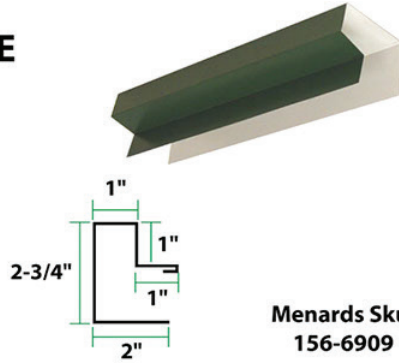

INSIDE GAMBREL BREAK TRIM

Menards Sku: 156-7238

7/16" J-TRIM

Menards Sku: 156-4338

J-TRIM

Menards Sku: 156-6349

L-4 Trim

Menards Sku: 156-4590

L-6 Trim

Menards Sku: 156-4587

L-8 Trim

Menards Sku: 156-6886

Lineal Trim

Menards Sku: 155-0318

Lineal Trim

Lineal Trim

MINI-WAREHOUSE TRIM

Menards Sku:
156-6909

OUTSIDE GAMBREL BREAK TRIM

Menards Sku:
156-7267

OVERDOOR TRACK BOARD

Menards Sku:
155-5907

PREMIUM GABLE TRIM

Menards Sku:
156-5645