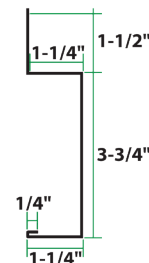

INSIDE GAMBREL BREAK TRIM

Menards Sku: 156-7238

7/16" J-TRIM

Menards Sku: 156-4338

J-TRIM

Menards Sku: 156-6349

L-4 Trim

Menards Sku: 156-4590

L-6 Trim

Menards Sku: 156-4587

L-8 Trim

Menards Sku: 156-6886

Lineal Trim

Menards Sku: 155-0318

Lineal Trim

Lineal Trim