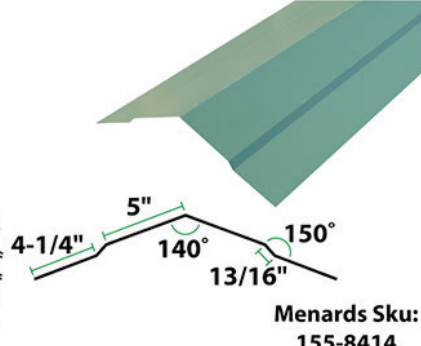

RESIDENTIAL DORMER FLASHING

Menards Sku:
156-7175

REVERSE J - TRIM

Menards Sku:
156-4150

HEAVY DUTY ROOF EDGE

Menards Sku:
156-4095

SIDEWALL FLASHING

Menards Sku:
156-7173

JUMBO D-2 TRIM

Menards Sku:
155-5871

TRACK COVER

Menards Sku:
155-5842

SNAP RIDGE

Menards Sku:
156-4163

UNIVERSAL RIDGE CAP

Menards Sku:
155-8414

40" VALLEY FLASHING

Menards Sku:
155-1066

18" Valley Flashing

Menards Sku:
155-1037

VALLEY CAP

Menards Sku:
155-0999

**VERTICAL DOOR
TRIM**

**Menards Sku:
156-6653**