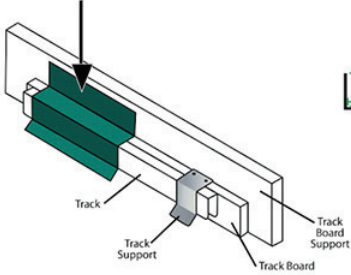

RESIDENTIAL DOOR JAMB TRIM

Menards Sku:
4-9/16" 156-4410
6-9/16" 156-4412

RESIDENTIAL RAKE TRIM

Menards Sku:
156-4040

RESIDENTIAL RIDGE CAP

Menards Sku:
4/12 156-4215
5/12 156-4257
6/12 156-4228
8/12 156-4231
10/12 156-4244

RESIDENTIAL DORMER FLASHING

Menards Sku:
156-7175

REVERSE J - TRIM

Menards Sku:
156-4150

HEAVY DUTY ROOF EDGE

Menards Sku:
156-4095

SIDEWALL FLASHING

Menards Sku:
156-7173

JUMBO D-2 TRIM

Menards Sku:
155-5871

TRACK COVER

Menards Sku:
155-5842

SNAP RIDGE

Menards Sku:
156-4163

UNIVERSAL RIDGE CAP

Menards Sku:
155-8414