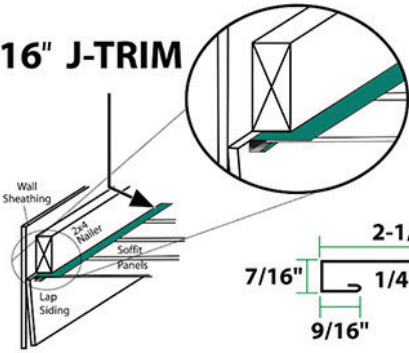

HEAVY DUTY GUTTER APRON

Menards Sku:
156-4100

GUTTER & ACCESSORIES

- Menards Sku's:
- 16' Gutter 158-1007
 - 10' Gutter 158-1006
 - A Elbow 158-1243
 - B Elbow 158-1272
 - Downspout 158-1188
 - Band 158-1308
 - Hangers 158-1159
 - O/S Corner 158-1065
 - I/S Corner 158-1036
 - L End Cap 158-1120
 - R End Cap 158-1094
 - Outlet 158-1214

HEM TRIM

Menards Sku:
156-6721

HEMMED D-2 TRIM

Menards Sku: 156-4765

INSIDE CORNER TRIM

Menards Sku: 156-7076

INSIDE CORNER HEM TRIM

Menards Sku: 156-4710

INSIDE GAMBREL BREAK TRIM

Menards Sku: 156-7238

7/16" J-TRIM

Menards Sku: 156-4338

J-TRIM

Menards Sku: 156-6349

L-4 Trim

Menards Sku: 156-4590