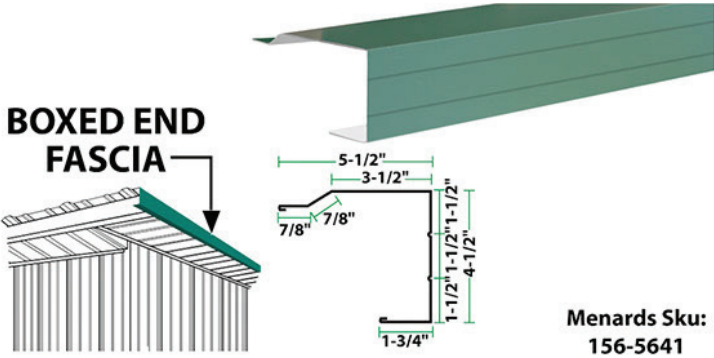

ASTRAGAL TRIM

Menards Sku:
156-6543

BOTTOM TRIM

Menards Sku:
156-4545

BOXED END FASCIA

Menards Sku:
156-5641

HEAVY DUTY BRICKMOLD

Menards Sku:
155-0312

CORNER & GABLE TRIM

Menards Sku:
156-3889

DOUBLE TRACK BOARD COVER

Menards Sku:
155-5897

DOOR JAMB TRIM

Menards Sku:
156-5308

DOUBLE ANGLE TRIM

Menards Sku:
156-5861