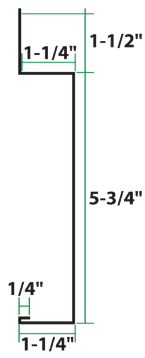

INSIDE GAMBREL BREAK TRIM

Menards Sku: 156-7238

7/16" J-TRIM

Menards Sku: 156-4338

J-TRIM

Menards Sku: 156-6349

L-4 Trim

Menards Sku: 156-4590

L-6 Trim

Menards Sku: 156-4587

L-8 Trim

Menards Sku: 156-6886

Lineal Trim

Menards Sku: 155-0318

Lineal Trim

Lineal Trim