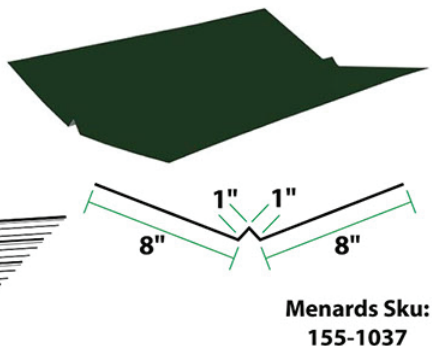

18" Valley Flashing