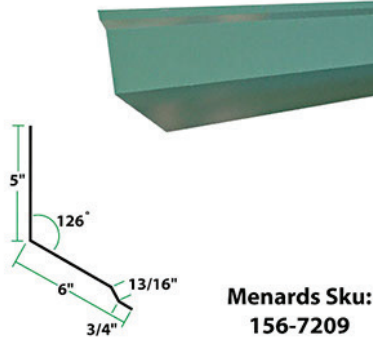

CORNER & GABLE TRIM

Menards Sku:
156-3889

DOUBLE TRACK BOARD COVER

Menards Sku:
155-5897

DOOR JAMB TRIM

Menards Sku:
156-5308

DOUBLE ANGLE TRIM

Menards Sku:
156-5861

DOUBLE DOOR TRACK COVER

Menards Sku:
155-5855

DRIP CAP

Menards Sku:
156-4574

EAVE TRIM

Menards Sku:
156-4639

ENDWALL FLASHING

Menards Sku:
156-7209

F&J LARGE & SMALL

Menards Sku:
Small 156-4354
Large 156-4367

FASCIA CAP

Menards Sku:
156-5670

FENCE TOP TRIM

Menards Sku:
156-3400

FRIEZE STARTER

Menards Sku:
156-4341