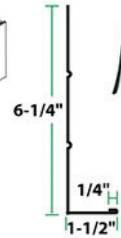

HEMMED D-2 TRIM

Menards Sku: 156-4765

INSIDE CORNER TRIM

Menards Sku: 156-7076

INSIDE CORNER HEM TRIM

Menards Sku: 156-4710

INSIDE GAMBREL BREAK TRIM

Menards Sku: 156-7238

7/16" J-TRIM

Menards Sku: 156-4338

J-TRIM

Menards Sku: 156-6349

L-4 Trim

Menards Sku: 156-4590

L-6 Trim

Menards Sku: 156-4587

L-8 Trim

Menards Sku: 156-6886

Lineal Trim

Menards Sku: 155-0318