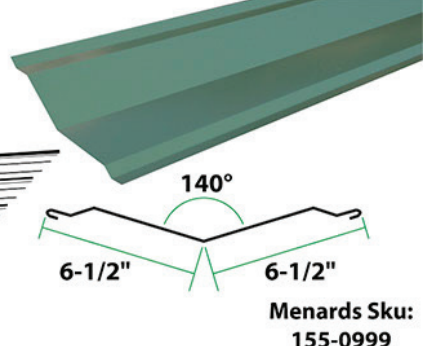

JUMBO D-2 TRIM

Menards Sku:
155-5871

TRACK COVER

Menards Sku:
155-5842

SNAP RIDGE

Menards Sku:
156-4163

UNIVERSAL RIDGE CAP

Menards Sku:
155-8414

40" VALLEY FLASHING

Menards Sku:
155-1066

18" Valley Flashing

Menards Sku:
155-1037

VALLEY CAP

Menards Sku:
155-0999

**VERTICAL DOOR
TRIM**

**Menards Sku:
156-6653**