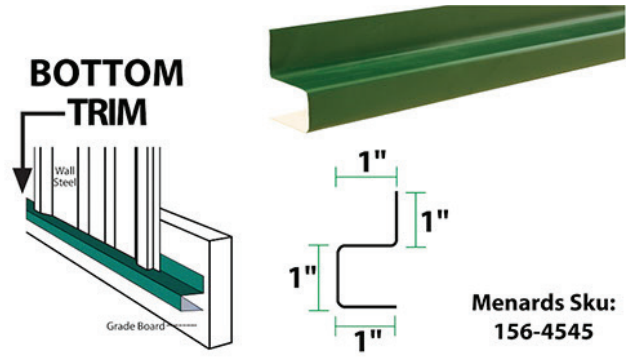

ASTRAGAL TRIM

Menards Sku:
156-6543

BOTTOM TRIM

Menards Sku:
156-4545

BOXED END FASCIA

Menards Sku:
156-5641

HEAVY DUTY BRICKMOLD

Menards Sku:
155-0312

CORNER & GABLE TRIM

Menards Sku:
156-3889

DOUBLE TRACK BOARD COVER

Menards Sku:
155-5897

DOOR JAMB TRIM

Menards Sku:
156-5308

DOUBLE ANGLE TRIM

Menards Sku:
156-5861