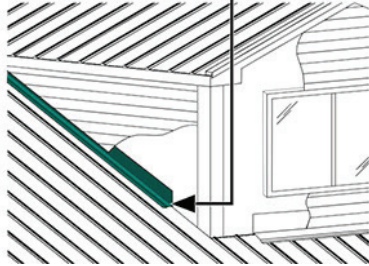

RESIDENTIAL DORMER FLASHING

Menards Sku:
156-7175

REVERSE J - TRIM

Menards Sku:
156-4150

HEAVY DUTY ROOF EDGE

Menards Sku:
156-4095

SIDEWALL FLASHING

Menards Sku:
156-7173

JUMBO D-2 TRIM

Menards Sku:
155-5871

TRACK COVER

Menards Sku:
155-5842

SNAP RIDGE

Menards Sku:
156-4163

UNIVERSAL RIDGE CAP

Menards Sku:
155-8414