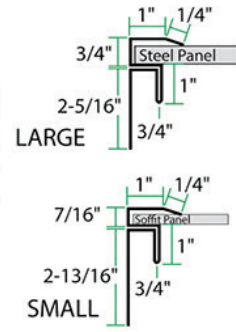

F&J LARGE & SMALL