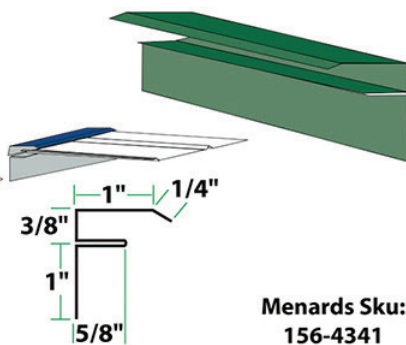

F&J LARGE & SMALL

Menards Sku:
Small 156-4354
Large 156-4367

FASCIA CAP

Menards Sku:
156-5670

FENCE TOP TRIM

Menards Sku:
156-3400

FRIEZE STARTER

Menards Sku:
156-4341

HEAVY DUTY GUTTER APRON

Menards Sku:
156-4100

GUTTER & ACCESSORIES

- Menards Sku's:
- 16' Gutter 158-1007
 - 10' Gutter 158-1006
 - A Elbow 158-1243
 - B Elbow 158-1272
 - Downspout 158-1188
 - Band 158-1308
 - Hangers 158-1159
 - O/S Corner 158-1065
 - I/S Corner 158-1036
 - L End Cap 158-1120
 - R End Cap 158-1094
 - Outlet 158-1214