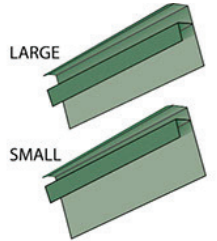

CORNER & GABLE TRIM

Menards Sku:
156-3889

DOUBLE TRACK BOARD COVER

Menards Sku:
155-5897

DOOR JAMB TRIM

Menards Sku:
156-5308

DOUBLE ANGLE TRIM

Menards Sku:
156-5861

DOUBLE DOOR TRACK COVER

Menards Sku:
155-5855

DRIP CAP

Menards Sku:
156-4574

EAVE TRIM

Menards Sku:
156-4639

ENDWALL FLASHING

Menards Sku:
156-7209

F&J LARGE & SMALL

Menards Sku:
Small 156-4354
Large 156-4367

FASCIA CAP

Menards Sku:
156-5670

FENCE TOP TRIM

Menards Sku:
156-3400

FRIEZE STARTER

Menards Sku:
156-4341